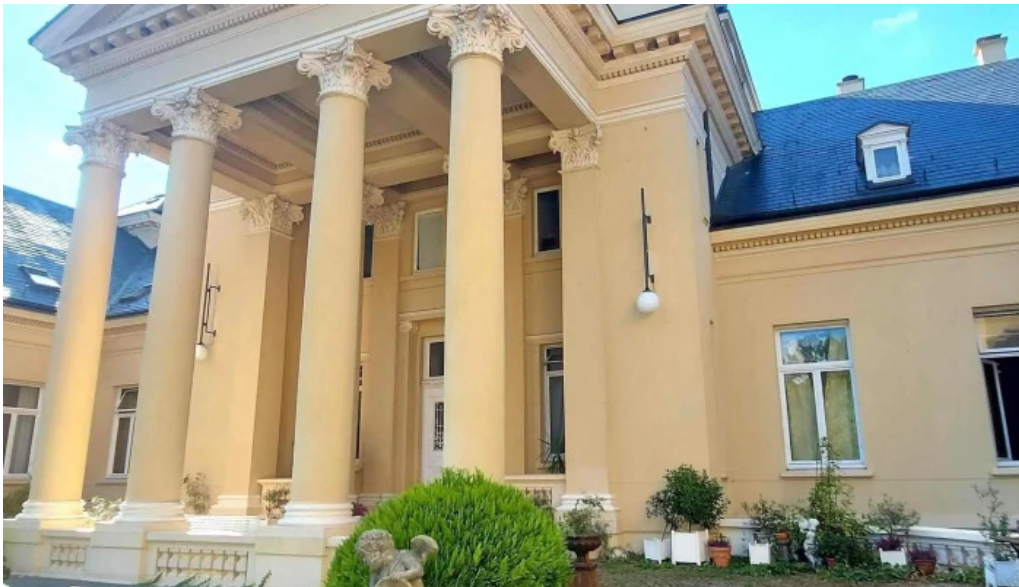

Schloss bredeneek in meiner nahe