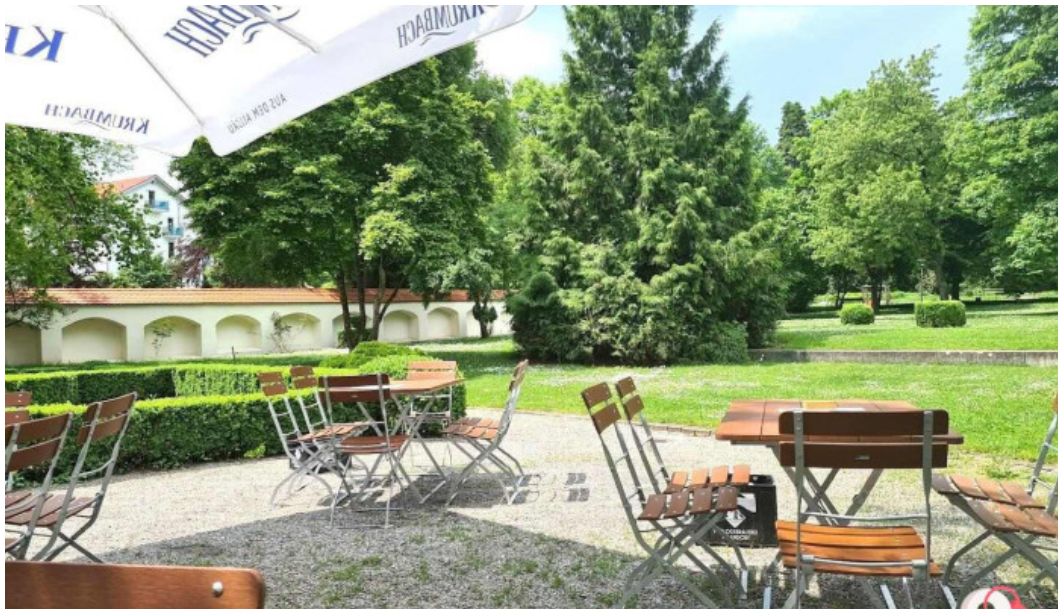

Schlossbrauerei Aulendorf GmbH - Aulendorf

aulendorf

☐ I'm not a robot
RECAPTCHA

Herausgegeben am: 16/04/25	Besuche: 5126
Kommentare: 0	Siehe Kommentare
Abstimmungen: 466	Punkte: 4.4

<https://www.schlussdienst.org/restaurant/aulendorf/schlossbrauerei-aulendorf-gmbh-aulendorf_211520.php>

aulendorf

Schlossbrauerei Aulendorf GmbH - Aulendorf

Restaurant Schlossbrauerei Aulendorf GmbH: Ein gemütlicher Ort für Genuss und Zusammenkunft

Die **Schlossbrauerei Aulendorf GmbH** bietet ihren Gästen ein einzigartiges Erlebnis in einem historischen Ambiente. Mit einer umfangreichen **Speisekarte**, die zahlreiche schwäbische Spezialitäten umfasst, ist dieses Restaurant besonders beliebt bei Familien und Gruppen.

Gemütlichkeit und Ambiente