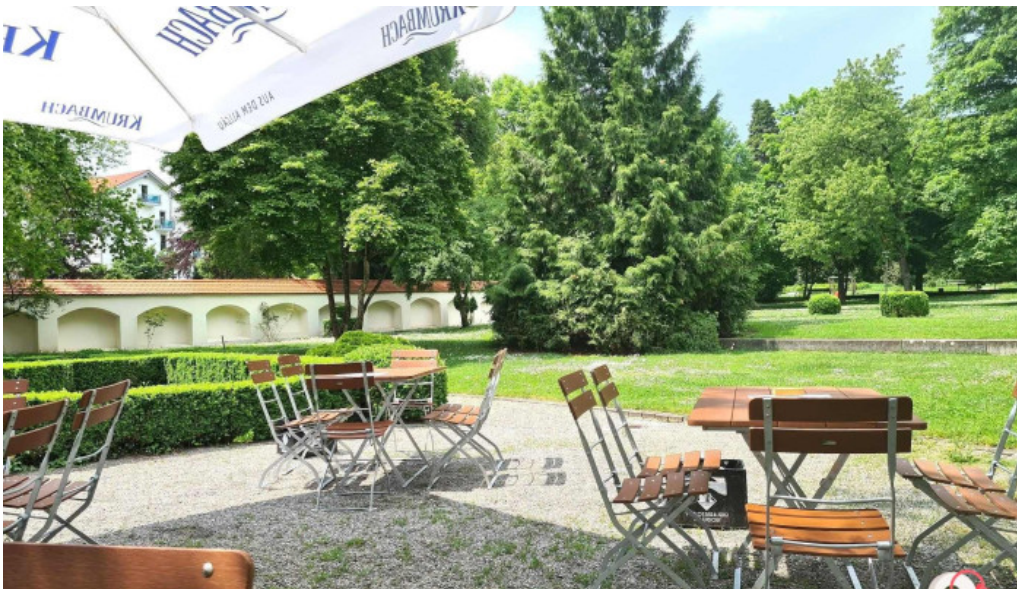

Gemütlichkeit und Ambiente

Das Restaurant überzeugt durch seine **gemütliche** Atmosphäre. Die **Sitzplätze im Freien** im schönen Biergarten laden dazu ein, bei schönem Wetter zu verweilen und die Umgebung zu genießen. Besonders hervorzuheben ist die **Barrierefreiheit** des Lokals, das mit einem **rollstuhlgerechten Parkplatz** und **rollstuhlgerechten Sitzgelegenheiten** aufwartet. Haustiere sind ebenfalls willkommen, was es zu einem **familienfreundlichen** Ort macht.

Schlossbrauerei aulendorf gmbh karte

Schlossbrauerei aulendorf gmbh instagram

Schlossbrauerei aulendorf gmbh essen und trinken

Schlossbrauerei aulendorf gmbh bier

Schlossbrauerei aulendorf gmbh aulendorf

Schlossbrauerei aulendorf gmbh atmosphere