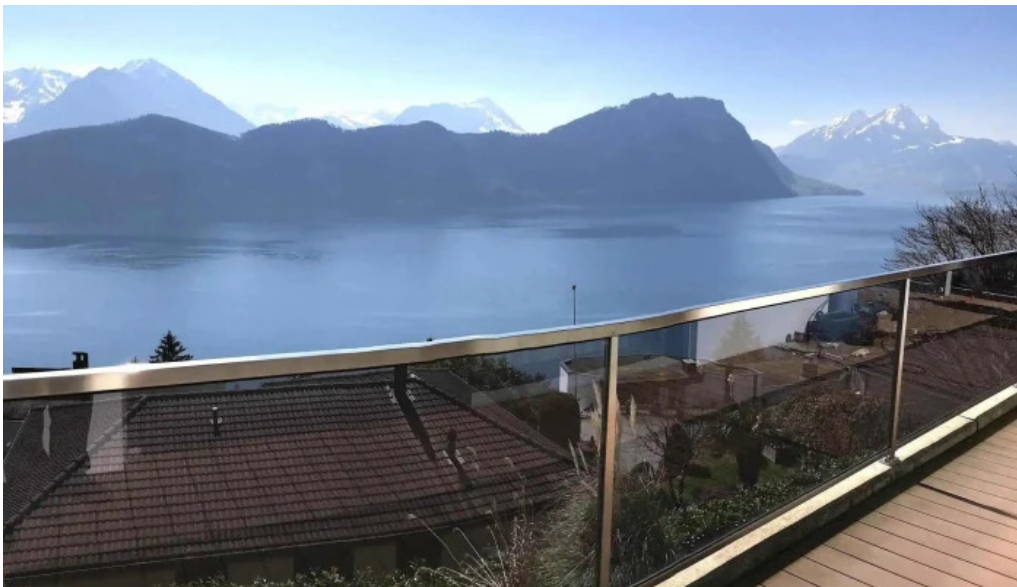

Tag Stunden

Montag
07:00–12:00 13:00–16:00

Dienstag
07:00–12:00 13:00–16:00

Mittwoch
07:00–12:00 13:00–16:00

Donnerstag
07:00–14:00

Freitag
Geschlossen

Samstag
Geschlossen

Sonntag
07:00–12:00 13:00–16:00

Die Website ist [Metalldesign Weber](#)

Falls Sie Details modifizieren glauben nicht korrekt in Bezug auf diese Seite, bitte uns eine Nachricht zu senden, damit wir das beheben zum frühestmöglichen Zeitpunkt. Mit Vorfreude danke für Ihre Zusammenarbeit.

Bilder

Metalldesign weber vom inhaber